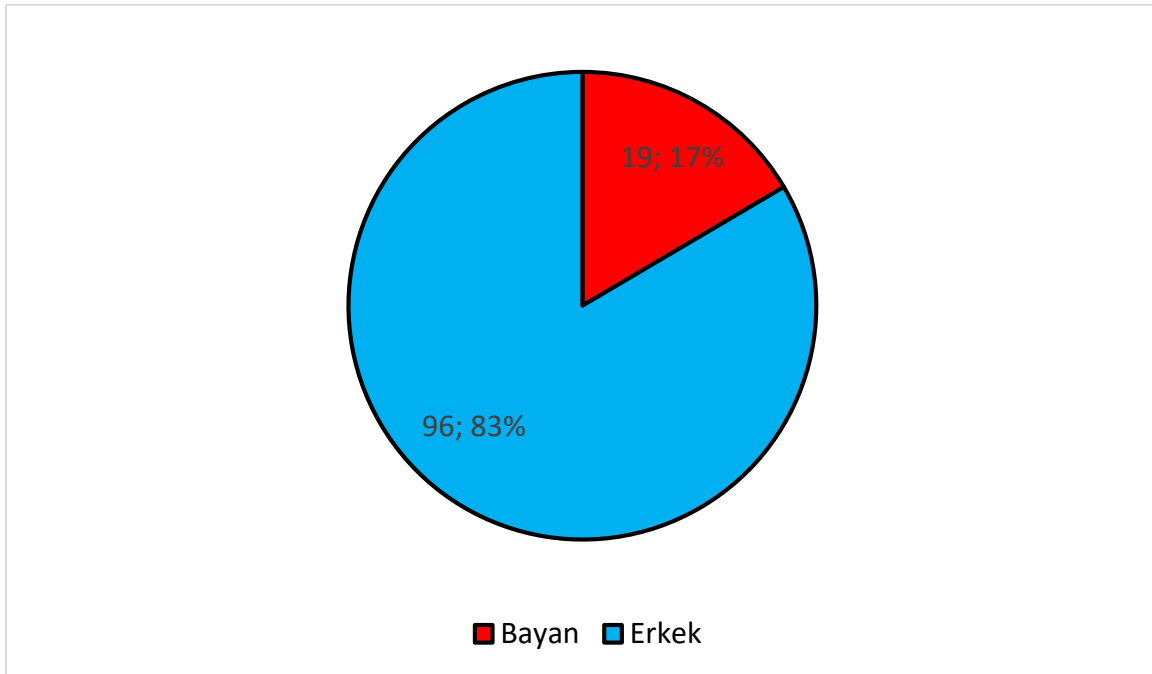

Şekil 2.4. 2024-2025 Yılı Güz Döneminde Bölümlere Göre ve Toplam Öğrenci Sayısına Göre Bayan ve Erkek Öğrenci Sayısı ve Oranları

2.2. Bahar Dönemi

2024-2025 eğitim öğretim döneminin bahar döneminde Teknoloji Fakültemizin 5 anabilim dalı bölümünden işletmede mesleki eğitime giden öğrenci sayısı 110'dur. Tablo 2.5'de ve Şekil 2.5'de her bölümden giden öğrenci sayısı ve Tablo 2.6.'da 2024-2025 yılı bahar döneminde İME uygulamasına giden öğrencilerin uygulama yapmış olduğu firma bilgilerine ait bilgiler verilmektedir.