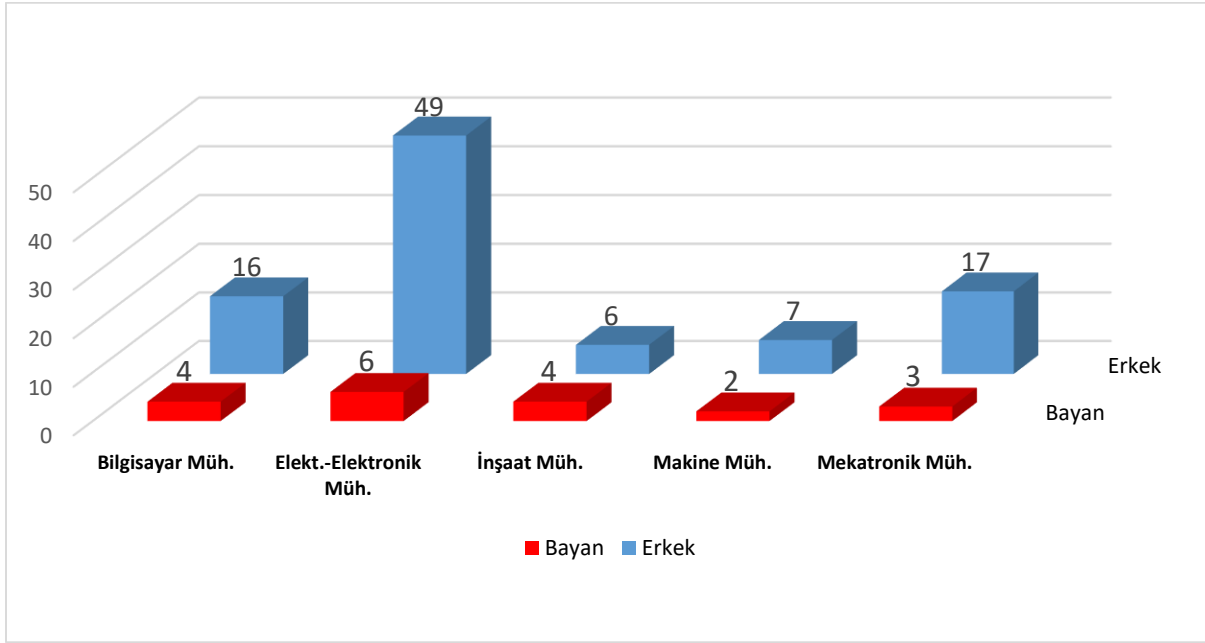

Şekil 2.4. 2024-2025 Yılı Güz Döneminde Bölümlere Göre ve Toplam Öğrenci Sayısına Göre Bayan ve Erkek Öğrenci Sayısı ve Oranları

2.2. Bahar Dönemi

2024-2025 eğitim öğretim döneminin bahar döneminde Teknoloji Fakültemizin 5 anabilim dalı bölümünden işletmede mesleki eğitime giden öğrenci sayısı 110'dur. Tablo 2.5'de ve Şekil 2.5'de her bölümden giden öğrenci sayısı ve Tablo 2.6.'da 2024-2025 yılı bahar döneminde İME uygulamasına giden öğrencilerin uygulama yapmış olduğu firma bilgilerine ait bilgiler verilmektedir.