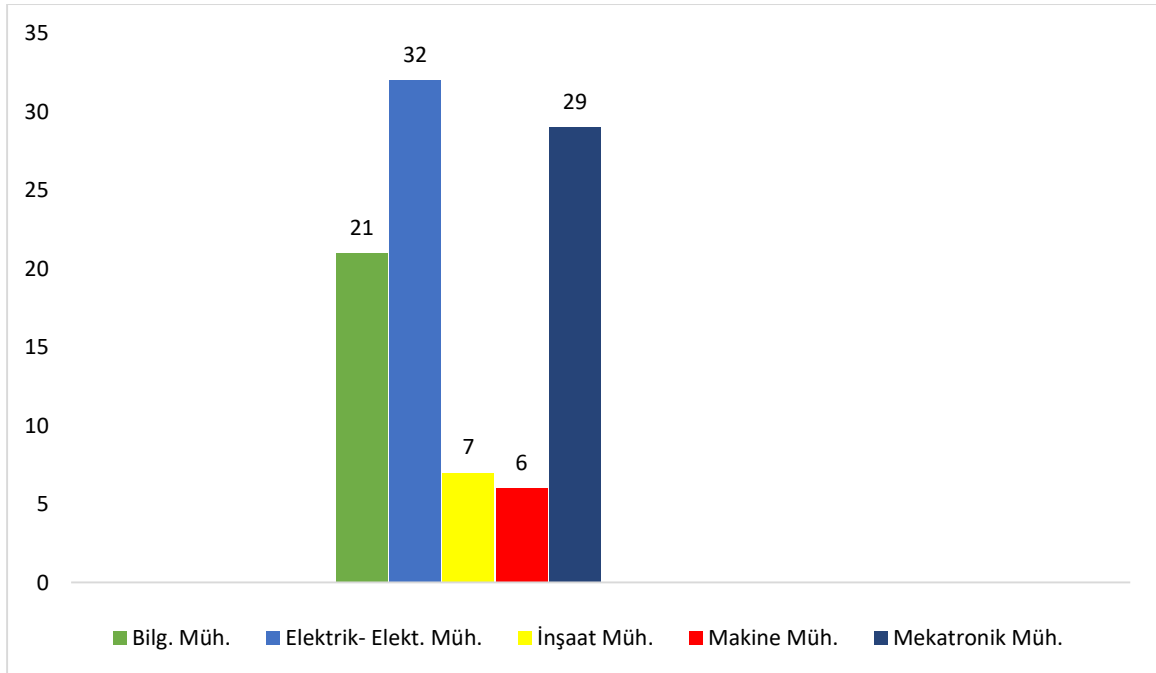

Tablo 1.2. 2025-2026 Yılı Güz Döneminde Teknoloji Fakültesi İME Giden Öğrencilerin Firma Bilgileri

1. 2025-2026 GÜZ DÖNEMİ İŞLETMEDE MESLEKİ EĞİTİM GENEL VERİLERİ

2025-2026 eğitim öğretim döneminin güz döneminde Teknoloji Fakültemizin 5 anabilim dalı bölümünden işletmede mesleki eğitime giden öğrenci sayısı 95'dir. Tablo 1.1 ve Şekil 1.1'de her bölümden giden öğrenci sayısı ve Tablo 1.2.'de 2025 yılı güz döneminde İME uygulamasına giden öğrencilerin uygulama yapmış olduğu firma bilgilerine ait bazı bilgiler verilmektedir.

Tablo 1.1. Teknoloji Fakültesi 2025-2026 Güz Dönemi Bölümlerden Giden Öğrenci Sayılarının Dağılımı

Fakülte Adı	Program Adı	7. Dönemde İME Uygulamalı Eğitimi Yapan Öğrenci Sayısı
Teknoloji Fakültesi	Bilgisayar Mühendisliği	21
Teknoloji Fakültesi	Elektrik-Elektronik Mühendisliği	32
Teknoloji Fakültesi	İnşaat Mühendisliği	7
Teknoloji Fakültesi	Makine Mühendisliği	6
Teknoloji Fakültesi	Mekatronik Mühendisliği	29
TOPLAM		95

Şekil 1.1. 2025-2026 Yılı Güz Döneminde Bölümlerden Giden Öğrenci Sayıları Grafiği