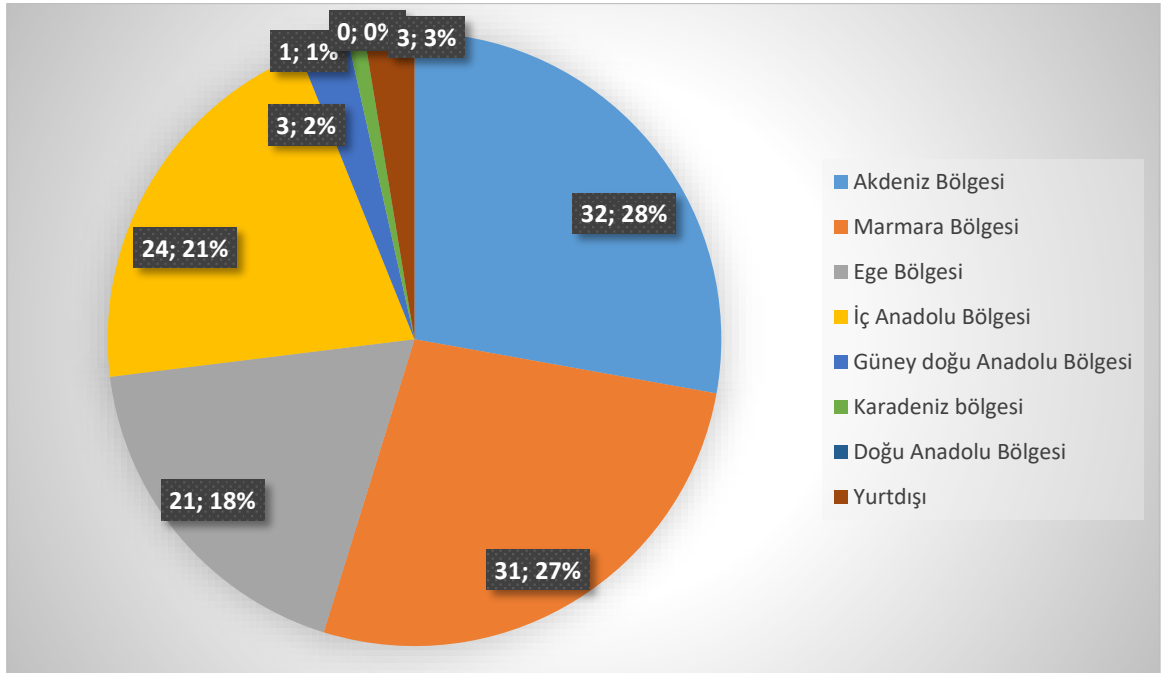

İller	Öğrenci Sayısı	İller	Öğrenci Sayısı	İller	Öğrenci Sayısı
ADANA	2	HATAY	1	ŞANLIURFA	2
A.KARAHİSAR	2	ISPARTA	12	TEKİRDAĞ	1
ANKARA	14	İSTANBUL	12	UŞAK	1
ANTALYA	14	İZMİR	9	YALOVA	2
AYDIN	1	KAYSERİ	1	ALMANYA	1
BALIKESİR	3	KOCAELİ	6	IRAK	1
BURSA	6	KONYA	5	SLOVAKYA	1
ÇANAKKALE	1	MANİSA	1		
DENİZLİ	3	MERSİN	3		
ESKİŞEHİR	4	MUĞLA	4		
GAZİANTEP	1	SAMSUN	1		

Tablo 2.4. 2024-2025 Eğitim-Öğretim Yılı Güz Döneminde Öğrencilerin İME Yapmış Olduğu Bölgeler

BÖLGELER	Giden Öğrenci Sayısı
Akdeniz Bölgesi	32
Ege Bölgesi	21
Marmara Bölgesi	31
İç Anadolu Bölgesi	24
Karadeniz Bölgesi	1
Doğu Anadolu Bölgesi	-
Güneydoğu Anadolu Bölgesi	3
Yurtdışı	3

Şekil 2.3. 2024-2025 Yılı Güz Döneminde Öğrencilerin İME Yapmış Olduğu Bölgeler Grafiği