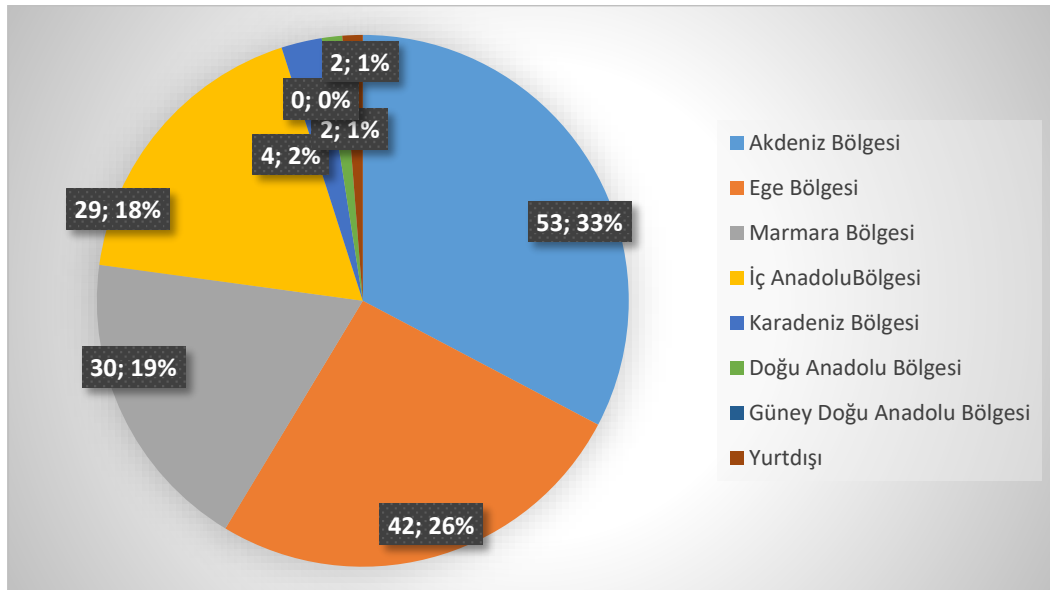

İller	Öğrenci Sayısı	İller	Öğrenci Sayısı
ADANA	2	İZMİR	14
ANKARA	17	KAYSERİ	1
ANTALYA	15	KONYA	5
AYDIN	7	KOCAELİ	5
BURSA	9	MANİSA	6
DENİZLİ	9	MERSİN	4
ESKİŞEHİR	2	MUĞLA	3
GAZİANTEP	2	KIRIKKALE	1
BALIKESİR	1	TEKİRDAĞ	2
ISPARTA	26	UŞAK	1
İSTANBUL	10	DİYARBAKIR	1
BURDUR	1	GİRESUN	1
ÇANAKKALE	1	HATAY	5
SAMSUN	2	AFYONKARAHİSAR	2
AMASYA	1	SAKARYA	1
KARAMAN	2	KIRKLARELİ	1
KAHRAMANMARAŞ	1	PORTEKİZ	1
MUŞ	1	KARADAĞ	1

Tablo 3.4. 2023-2024 Eğitim-Öğretim Yılı Güz Döneminde Öğrencilerin İME Yapmış Olduğu Bölgeler

BÖLGELER	Giden Öğrenci Sayısı
Akdeniz Bölgesi	53
Ege Bölgesi	42
Marmara Bölgesi	30
İç Anadolu Bölgesi	29
Karadeniz Bölgesi	4
Doğu Anadolu Bölgesi	2
Güneydoğu Anadolu Bölgesi	-
Yurtdışı	2

Şekil 3.3. 2023-2024 Yılı Güz Döneminde Öğrencilerin İME Yapmış Olduğu Bölgeler Grafiği