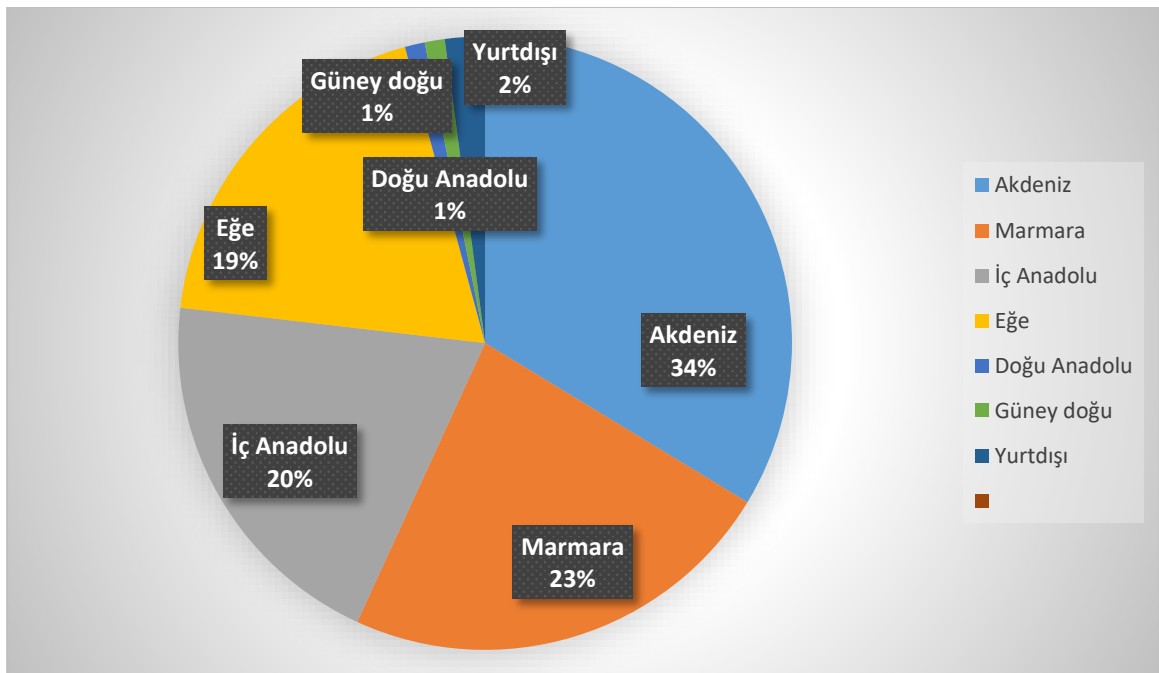

İller	Öğrenci Sayısı	İller	Öğrenci Sayısı
A.KARAHİSAR	1	İZMİR	6
ANKARA	14	KAYSERİ	1
ANTALYA	12	KIRŞEHİR	1
AYDIN	2	KOCAELİ	6
BURSA	2	MANİSA	1
DENİZLİ	4	MERSİN	1
ESKİŞEHİR	3	MUĞLA	2
GAZİANTEP	1	SAKARYA	1
HATAY	3	TEKİRDAĞ	1
ISPARTA	16	UŞAK	2
İSTANBUL	8	ŞIRNAK	1
ADİYAMAN	1	YALOVA	4
MALATYA	1	TOPLAM	95

Tablo 1.4. 2025-2026 Eğitim-Öğretim Yılı Güz Döneminde Öğrencilerin İME Yapmış Olduğu Bölgeler

BÖLGELER	Giden Öğrenci Sayısı
Akdeniz Bölgesi	32
Ege Bölgesi	18
Marmara Bölgesi	22
İç Anadolu Bölgesi	19
Karadeniz Bölgesi	-
Doğu Anadolu Bölgesi	1
Güneydoğu Anadolu Bölgesi	1
Yurtdışı	2

Şekil 1.3. 2025-2026 Yılı Güz Döneminde Öğrencilerin İME Yapmış Olduğu Bölgeler Grafiği