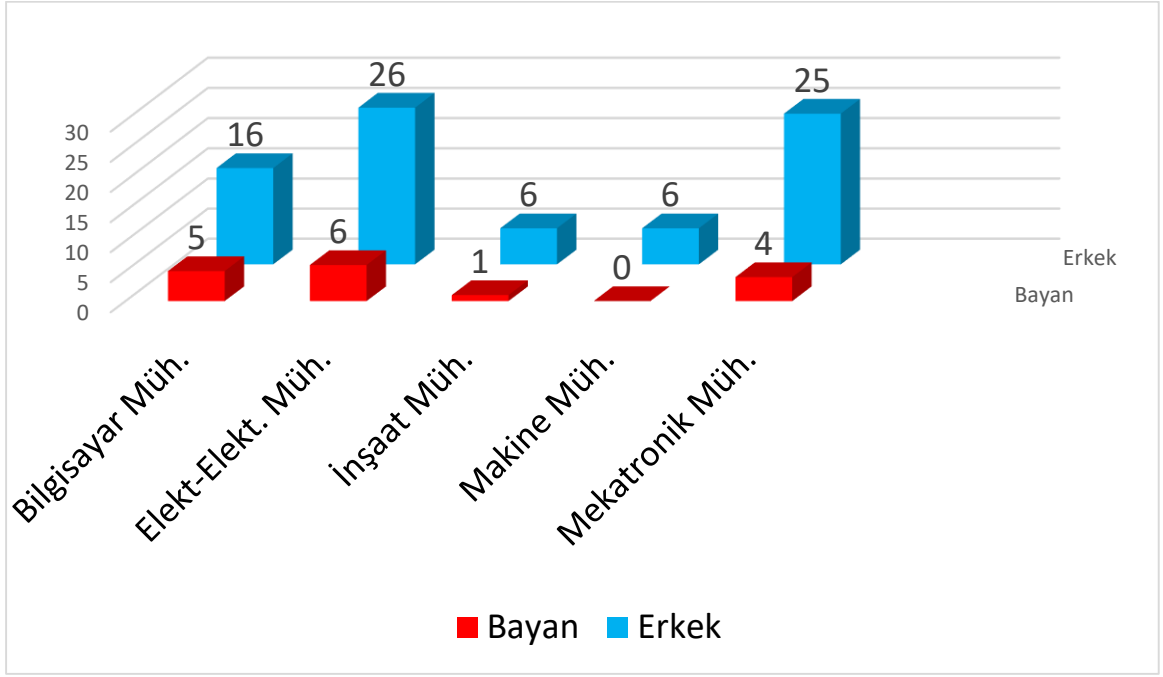

Şekil 1.4. 2025-2026 Yılı Güz Döneminde Bölümlere Göre ve Toplam Öğrenci Sayısına Göre Bayan ve Erkek Öğrenci Sayısı ve Oranları

2. 2024-2025 DÖNEMİ İŞLETMEDE MESLEKİ EĞİTİM GENEL VERİLERİ

2.1. Güz Dönemi

2024-2025 eğitim öğretim döneminin güz döneminde Teknoloji Fakültemizin 5 anabilim dalı bölümünden işletmede mesleki eğitime giden öğrenci sayısı 115'dür. Tablo 2.1'de ve Şekil 2.1'de her bölümden giden öğrenci sayısı ve Tablo 2.2.'de 2024 yılı güz döneminde İME uygulamasına giden öğrencilerin uygulama yapmış olduğu firma bilgilerine ait bazı bilgiler verilmektedir.