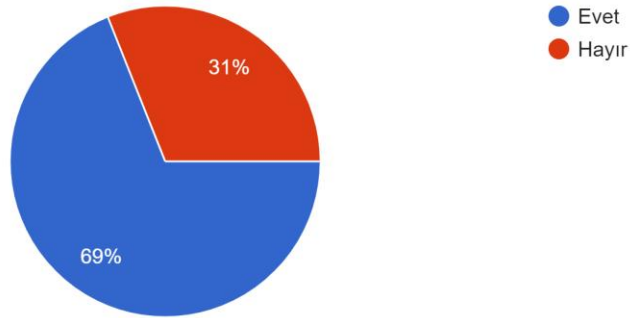

**Isparta Uygulamalı Bilimler
Üniversitesi**
Teknoloji Fakültesi
Mekatronik Mühendisliği Bölümü
Mezun Öğrencilerimizden
Gelen Geri Dönüşler

Mesleğinizi yapıyor musunuz?
40 yanıt

Çalışıyor musunuz?
58 yanıt

ISPARTA
UYGULAMALI BİLİMLER
ÜNİVERSİTESİ

Lisans hayatınız sonunda edindiğiniz mesleğiniz ve çalışma hayatınızdan ne derece memnunsunuz?
40 yanıt

Sizce lisans hayatınız, gelecekteki veya geçmişteki işiniz açısından ne kadar alakalı ve yararlıydı?
40 yanıt