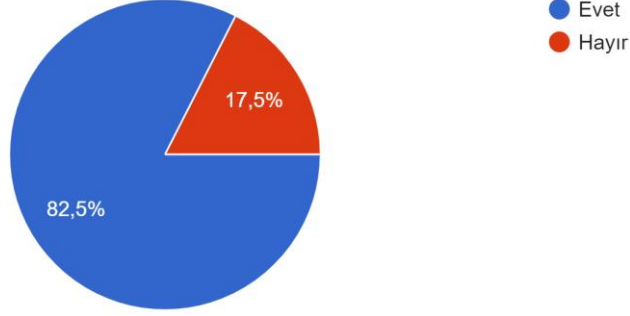

**Isparta Uygulamalı Bilimler
Üniversitesi**
Teknoloji Fakültesi
Mekatronik Mühendisliği Bölümü
Mezun Öğrencilerimizden
Gelen Geri Dönüşler

Mesleğinizi yapıyor musunuz?
40 yanıt

Çalışıyor musunuz?
58 yanıt

ISPARTA
UYGULAMALI BİLİMLER
ÜNİVERSİTESİ

Lisans hayatınız sonunda edindiğiniz mesleğiniz ve çalışma hayatınızdan ne derece memnunsunuz?
40 yanıt

Sizce lisans hayatınız, gelecekteki veya geçmişteki işiniz açısından ne kadar alakalı ve yararlıydı?
40 yanıt